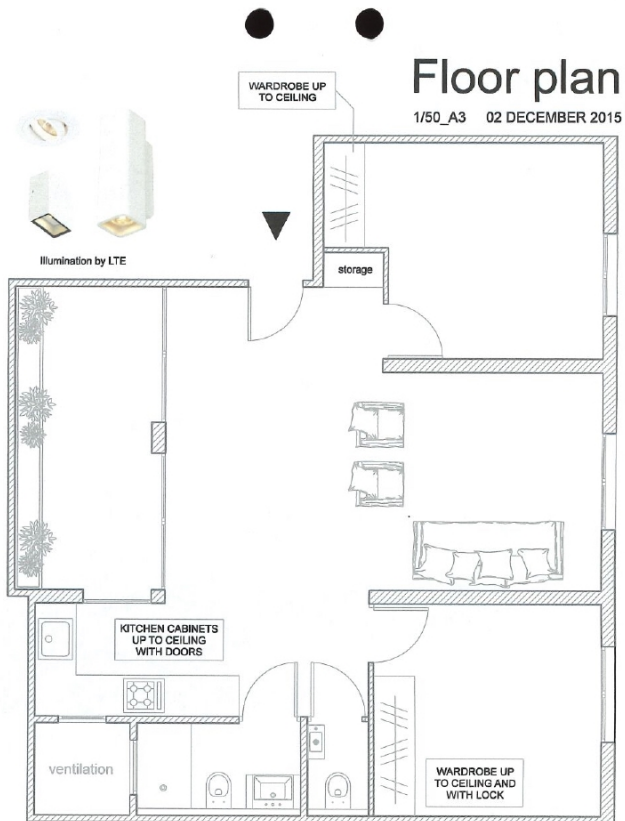

MALLORCA

REAL ESTATE

SINCE 2005

Ref.:MF2042

Bonito ático con terraza privada en la encantadora Santa Catalina

Se trata de un luminoso y moderno ático de estilo escandinavo, situado en una bonita calle de la encantadora zona de Santa Catalina. El apartamento ha sido completamente reformado y sus 65 m2 están muy bien distribuidos y consta de un salón con comedor, una cocina abierta, 2 dormitorios con armarios empotrados, 1 baño y un aseo de invitados. Desde el pequeño patio se puede acceder a la soleada terraza, y quizás incluso ver el mar. Orientado hacia el sur y en la tercera planta se obtiene mucha luz natural del sol, lo que le da al apartamento una sensación de luminosidad y amplitud. Perfecto ático en un barrio con encanto, cerca del centro de Palma, listo para entrar a vivir.

Información adicional: Aire acondicionado, doble acristalamiento y terraza privada.

Santa Catalina - Tennis	no	no
2	1	no
65 m2 + 25 m2	545.000	no

MALLORCA

REAL ESTATE

SINCE 2005

Ref.: MF2042

Bonito ático con terraza privada en la encantadora Santa Catalina