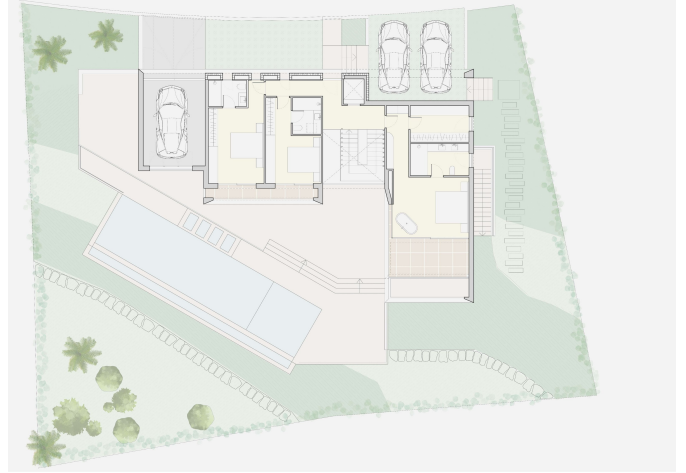

MALLORCA

REAL ESTATE

SINCE 2005

Ref.: MF2716

Exclusiva casa con espectacular piscina en Nova Santa Ponsa

www.bo-mallorca.com/es

Calle Aníbal 23D bajos - Santa Catalina - 07013 Palma - Tel: +34 971 22 08 68 - info@bo-mallorca.com