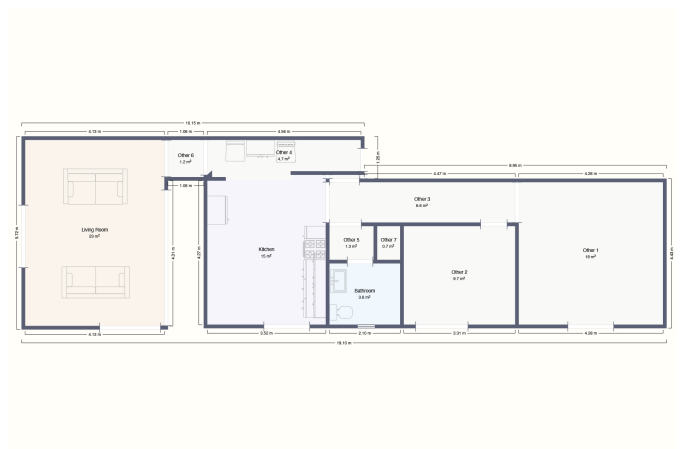

MALLORCA

REAL ESTATE

SINCE 2005

Ref.: MF2819

Rummelig lejlighed lige ved Borne