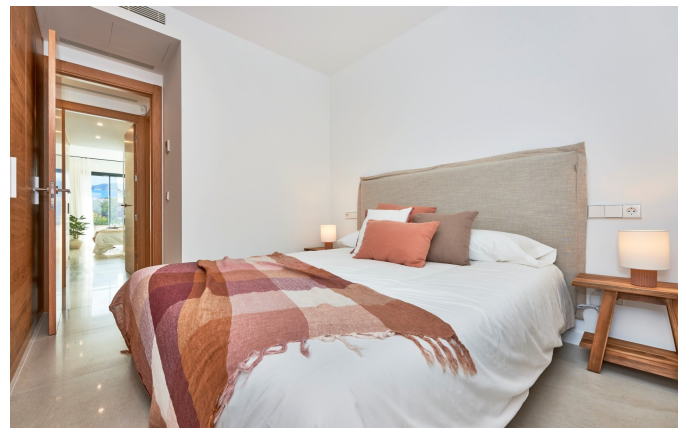

MALLORCA

REAL ESTATE

SINCE 2005

Ref.: MFP198A

Nye stuelejligheder i smukke Sant Elm